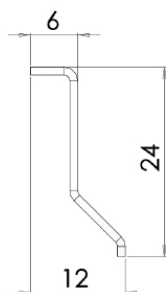

≡ Avstrykare - VAJ A-serien

Typ A2bis Skyddsplåt

Artikelnr. 124040

Längd: 560 mm

Förspänning: 0.5-1 mm