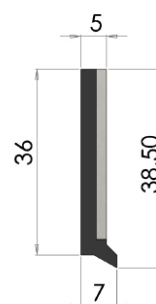

Förspänning: 0.5-1 mm

**Typ A10bis Skyddsplåt**

Artikelnr. 124048

Längd: 560 mm

Förspänning: 0.5-1 mm

**Typ A11**

Artikelnr. 124050

Längd: 560 mm

Förspänning: 0.5-1 mm

**Typ A26**

Artikelnr. 124056

Längd: 850 mm

Förspänning: 0.5-1 mm

**Typ A12**

Artikelnr. 124058

Längd: 560 mm

Förspänning: 0.5-1 mm

**Typ A17**

Artikelnr. 124060

Längd: 560 mm

Förspänning: 0.5-1 mm

Förspänning: 0.5-1 mm

**Typ A28**

Artikelnr. 124078

Längd: 560 mm

Förspänning: 0.5-1 mm