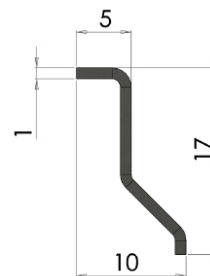

Förspänning: 0.5-1mm

**Typ A7bis Skyddsplät**

Artikelnr. 124027

Längd: 560 mm

Förspänning: 0.5-1mm

**Typ A9**

Artikelnr. 124028

Längd: 560 mm