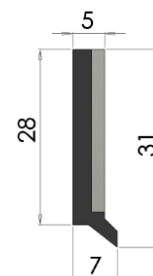

Förspänning: 0.5-1 mm

**Typ A8**

Artikelnr. 124044

Längd: 560 mm

Förspänning: 0.5-1 mm

**Typ A10**

Artikelnr. 124046

Längd: 560 mm

Förspänning: 0.5-1 mm

**Typ A10bis Skyddsplåt**

Artikelnr. 124048

Längd: 560 mm

Förspänning: 0.5-1 mm

**Typ A11**

Artikelnr. 124050

Längd: 560 mm

Förspänning: 0.5-1 mm

**Typ A26**

Artikelnr. 124056

Längd: 850 mm

Förspänning: 0.5-1 mm

**Typ A12**

Artikelnr. 124058

Längd: 560 mm