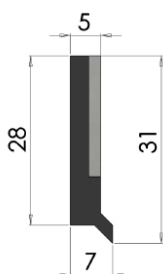

Förspänning: 0.5-1 mm

**Typ A8**

Artikelnr. 124044

Längd: 560 mm

Förspänning: 0.5-1 mm

**Typ A10**

Artikelnr. 124046

Längd: 560 mm

Förspänning: 0.5-1 mm

**Typ A10bis Skyddsplåt**

Artikelnr. 124048

Längd: 560 mm

Förspänning: 0.5-1 mm

**Typ A11**

Artikelnr. 124050

Längd: 560 mm

Förspänning: 0.5-1 mm

**Typ A26**

Artikelnr. 124056

Längd: 850 mm

Förspänning: 0.5-1 mm

**Typ A12**

Artikelnr. 124058

Längd: 560 mm