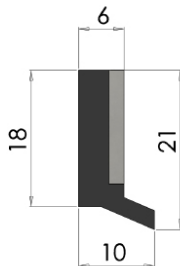

Typ A29

Artikelnr. 124030

Längd: 560 mm

Förspänning: 1 mm