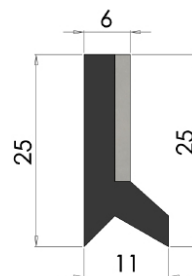

## ≡ Avstrykare - VAJ A-serien

**Typ A2bis Skyddsplåt**

Artikelnr. 124040

Längd: 560 mm

Förspänning: 0.5-1 mm

**Typ A15**

Artikelnr. 124042

Längd: 560 mm

Förspänning: 0.5-1 mm

**Typ A8**

Artikelnr. 124044

Längd: 560 mm

Förspänning: 0.5-1 mm

**Typ A10**

Artikelnr. 124046

Längd: 560 mm

Förspänning: 0.5-1 mm

**Typ A10bis Skyddsplåt**

Artikelnr. 124048

Längd: 560 mm

Förspänning: 0.5-1 mm

**Typ A11**

Artikelnr. 124050

Längd: 560 mm