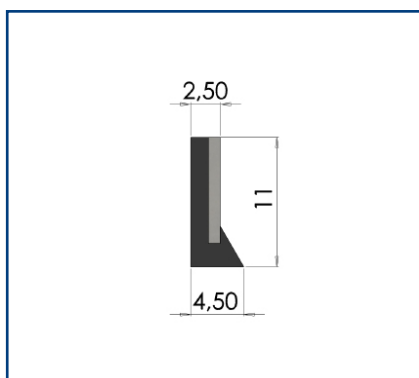

## ≡ Avstrykare - VAJ A-serien

**Typ A14**

Artikelnr. 124062

Längd: 560 mm

Förspänning: 0.5-1 mm

**Typ A21**

Artikelnr. 124064

Längd: 560 mm