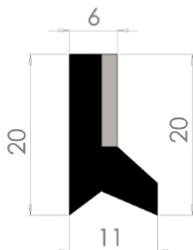

## ≡ Avstrykare - VAJ A-serien

**Typ A2bis Skyddsplåt**

Artikelnr. 124040

Längd: 560 mm

Förspänning: 0.5-1 mm

**Typ A15**

Artikelnr. 124042

Längd: 560 mm

Förspänning: 0.5-1 mm

**Typ A8**

Artikelnr. 124044

Längd: 560 mm

Förspänning: 0.5-1 mm

**Typ A10**

Artikelnr. 124046

Längd: 560 mm