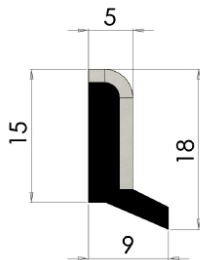

## Avstrykare - VAJ A-serien

**Typ A7-1000**

Artikelnr. 124024

Längd: 1000 mm

Förspänning: 0.5-1 mm

**Typ A7B**

Artikelnr. 124026

Längd: 560 mm

Förspänning: 0.5-1mm

**Typ A7bis Skyddsplät**

Artikelnr. 124027

Längd: 560 mm

Förspänning: 0.5-1mm

**Typ A9**

Artikelnr. 124028

Längd: 560 mm