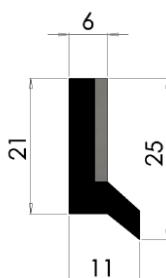

Typ A2

Artikelnr. 124034

Längd: 560 mm

Förspänning: 1 mm