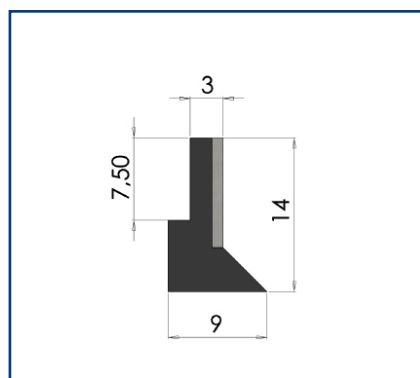

Typ A4

Artikelnr. 124066

Längd: 560 mm

Förspänning: 0.5-1 mm