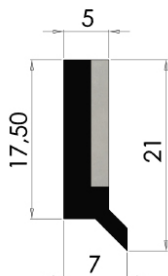

Förspänning: 0.5-1mm

**Typ A7bis Skyddsplät**

Artikelnr. 124027

Längd: 560 mm

Förspänning: 0.5-1mm

**Typ A9**

Artikelnr. 124028

Längd: 560 mm