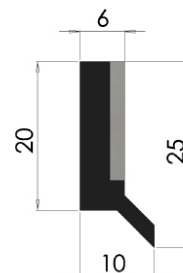

Förspänning: 0.5-1mm

**Typ A7bis Skyddsplät**

Artikelnr. 124027

Längd: 560 mm

Förspänning: 0.5-1mm

**Typ A9**

Artikelnr. 124028

Längd: 560 mm

Förspänning: 1 mm

**Typ A29**

Artikelnr. 124030

Längd: 560 mm

Förspänning: 1 mm

**Typ A25**

Artikelnr. 124032

Längd: 560 mm

Förspänning: 1 mm

**Typ A2**

Artikelnr. 124034

Längd: 560 mm

Förspänning: 1 mm

**Typ A2-1000**

Artikelnr. 124036

Längd: 1000 mm