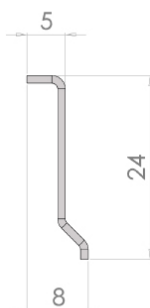

Förspänning: 0.5-1 mm

**Typ A8**

Artikelnr. 124044

Längd: 560 mm

Förspänning: 0.5-1 mm

**Typ A10**

Artikelnr. 124046

Längd: 560 mm

Förspänning: 0.5-1 mm

**Typ A10bis Skyddsplåt**

Artikelnr. 124048

Längd: 560 mm

Förspänning: 0.5-1 mm

**Typ A11**

Artikelnr. 124050

Längd: 560 mm