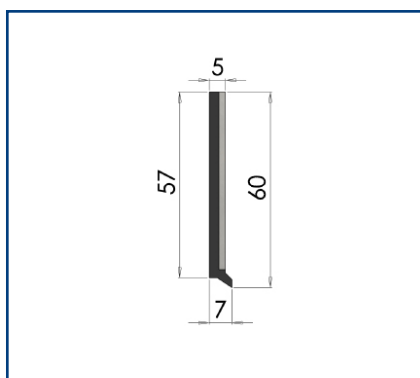

≡ Avstrykare - VAJ A-serien

Typ A14

Artikelnr. 124062

Längd: 560 mm

Förspänning: 0.5-1 mm