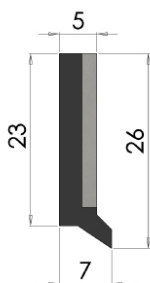

Förspänning: 0.5-1 mm

**Typ A8**

Artikelnr. 124044

Längd: 560 mm

Förspänning: 0.5-1 mm

**Typ A10**

Artikelnr. 124046

Längd: 560 mm

Förspänning: 0.5-1 mm

**Typ A10bis Skyddsplåt**

Artikelnr. 124048

Längd: 560 mm

Förspänning: 0.5-1 mm

**Typ A11**

Artikelnr. 124050

Längd: 560 mm