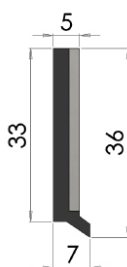

Förspänning: 0.5-1 mm

**Typ A10bis Skyddsplåt**

Artikelnr. 124048

Längd: 560 mm

Förspänning: 0.5-1 mm

**Typ A11**

Artikelnr. 124050

Längd: 560 mm

Förspänning: 0.5-1 mm

**Typ A26**

Artikelnr. 124056

Längd: 850 mm

Förspänning: 0.5-1 mm

**Typ A12**

Artikelnr. 124058

Längd: 560 mm

Förspänning: 0.5-1 mm

**Typ A17**

Artikelnr. 124060

Längd: 560 mm

Förspänning: 0.5-1 mm